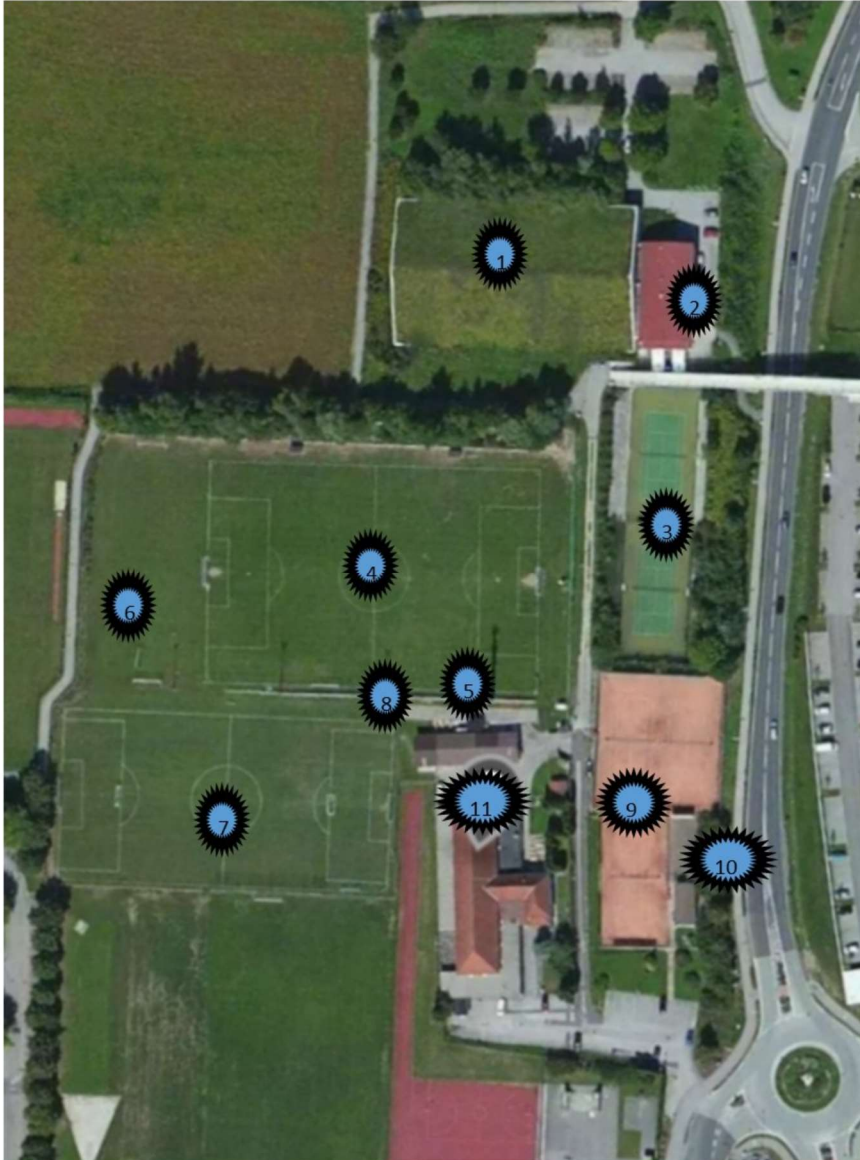

Sportunion Leonding  
DI Ferdinand Karl Weg 1-4  
4060 Leonding

- 1 Tennishalle
- 2 Restaurant Tennishalle
- 3 Tennishartplätze (2)
- 4 Fußballhauptfeld
- 5 Stockbahn
- 6 Fußball Tr. Feld
- 7 Fußball Nebefeld
- 8 Fußball Kabinen
- 9 Tennis Sandplätze (3)
- 10 Tennisstadel
- 11 Haupthaus inkl:  
FB-Buffer  
Dalz Union Leonding  
Spiegelsaal (Fit)